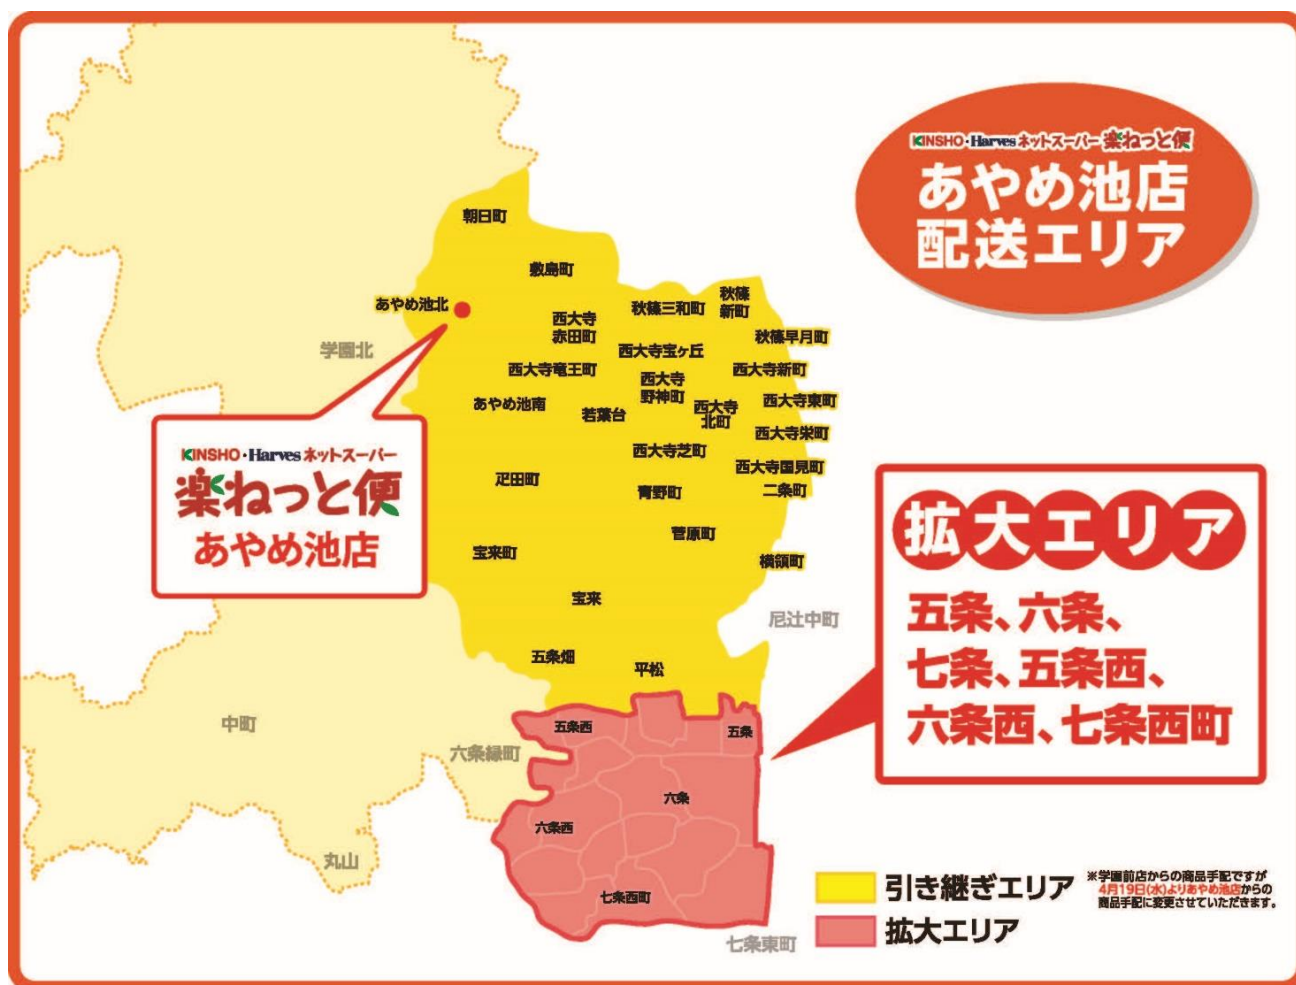

2023年4月14日
株式会社近商ストア

Harves あやめ池店でネットスーパーを開始！

～スーパーマーケットの商品をご自宅・職場・店頭で受け取れます～

近鉄グループの株式会社近商ストアは、お客さまの日々の買い物手段の選択肢を広げ、さらなる利便性向上を目的に、「KINSHO・Harves ネットスーパー楽ねっと便」を「Harves あやめ池店（奈良市）」で4月18日（火）16時のご注文から開始します。

「KINSHO・Harves ネットスーパー楽ねっと便」では、店舗で販売するお弁当や生鮮食品、冷蔵食品、冷凍食品から、季節の好適品、特売商品や Harves クオリティ商品など、厳選した5,000点以上の商品を取りそろえております。

配達エリアは、奈良市内の近鉄あやめ池駅と大和西大寺駅の周辺およびその南側で、現在学園前店から配達している一部地域※を引き継ぎ、より多くのお客さまのご注文におこたえできるようになります。また、新たなエリアとして奈良市五条・六条・七条西町周辺までお届けいたします。配達便は、お昼12時から夜の20時まで4便体制にて、ご自宅や職場に配達します。さらに、注文した商品をスムーズに店頭で受け取れる「店頭受取」（16時30分以降）も選択可能です。ご利用料金のお支払いは、代引き・クレジットカードによる事前決済を選んでいただけます。普段の買い物はもちろん、子育てや介護で買い物に行く時間がないなど、さまざまなニーズにお応えします。

※店舗が変更になるお客様には、会員移行のご案内をメールとDMをお送りするほか、店頭でもサポートを行います。

1. 「KINSHO・Harves ネットスーパー楽ねっと便」あやめ池店 サービス概要

配達可能エリア	奈良市（中山町、中山泉ヶ丘、朝日町、秋篠町、秋篠早月町、秋篠新町、秋篠三和町、敷島町、あやめ池北、あやめ池南、赤田町、竜王町、宝ヶ丘、野神町、西大寺北町、西大寺新町、西大寺東町、西大寺栄町、西大寺国見町、西大寺芝町、二条町、青野町、若葉台、疋田町、宝来町、菅原町、横領町、宝来、五条畑、平松、五条、五条西町、六条、六条西町、七条、七条西町）		
ご利用可能金額	1回につき 1,000 円（税抜）～99,999 円（税抜）		
配達料	1箇所につき 300 円（税抜） お買い上げ金額5,000円（税抜）以上は無料		
月額使い放題プラン	月額会費500円（税抜） 1回のお買い物金額が1,000円（税抜）以上で送料無料		
お支払い	代引き、クレジットカード決済		
入会金・年会費	無料		
配達便	受付時間	配達時間（一定の件数に達した場合は、受付を締め切ります）	
	8時まで	当日12時00分～14時00分（1便）	
	11時まで	当日14時00分～16時00分（2便）	
	13時まで	当日16時00分～18時00分（3便）	
	15時まで	当日18時00分～20時00分（4便）	
店頭受取	受付時間	受取可能時間	
	13時まで	当日16時30分以降	
	15時まで	当日18時30分以降	
URL	https://netsuper.kinshostore.co.jp/		
オープン記念 キャンペーン	新規会員登録をされた方（6月末まで）には、ネットスーパーでご利用いただける500円クーポンを2枚プレゼントします。		
ネットスーパー ロゴマーク			